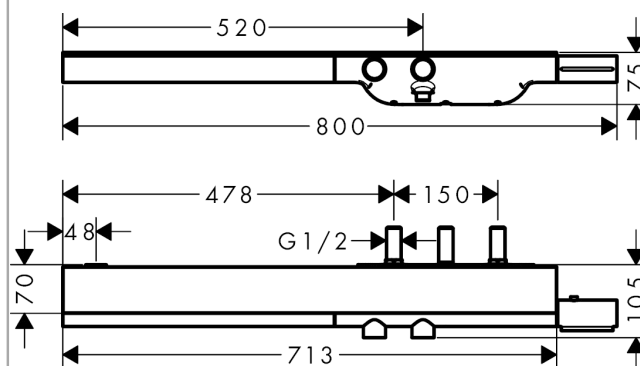

AXOR ShowerSolutions

Термостат 800, комбинированного монтажа

Поверхности : **шлиф.никель** Артикульный номер: **45440820**

Описание

Характеристики

- 2 потребителя
- возможно одновременное включение нескольких потребителей
- кнопка Select включения / выключения для 2 потребителей
- расход воды у ручного душа при давлении 3 бар: 15 л/мин
- расход воды через верхний вывод: 22 л/мин
- клапан Select, картридж термостата
- предохранительный ограничитель при 40°C
- регулируемое ограничение температуры
- клапан обратного тока воды
- с шумопоглотителем
- материал рукояток: металл
- из безопасного стекла
- поверхность полочки: зеркальное стекло
- возможен контроль внешнего душа или налива ванны через скрытое соединение
- вид соединения: скрытая часть
- величина соединения: DN15
- грязеулавливающий фильтр входит в комплект поставки

Технология

Продукт

Чертеж