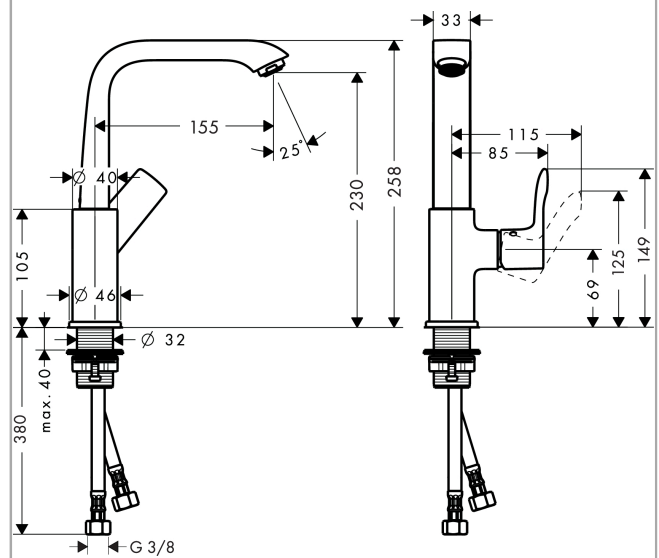

## Metris

Смеситель для раковины 230, однорычажный, со сливным клапаном Push-Open

Поверхности : **хром** Артикульный номер: **31187000**

#### Характеристики

- состоит из: однорычажный смеситель для раковины, слив/перелив
- ComfortZone 230
- выступ 155 мм
- угол поворота излива: 120°
- обычная струя
- расход воды при 3 барах: 5 л/мин
- керамический узел смешивания
- регулируемое ограничение температуры
- подходит для проточных водонагревателей
- сливной клапан Push-Open G 1 ¼
- материал сливного набора: металл
- вид соединения: соединительные шланги G ¾
- рукоятка расположена у основания корпуса (не подходит для раковины в форме таза)

## Metris

Смеситель для раковины 230, однорычажный, со сливным клапаном Push-Open

Поверхности : хром     Артикульный номер: 31187000