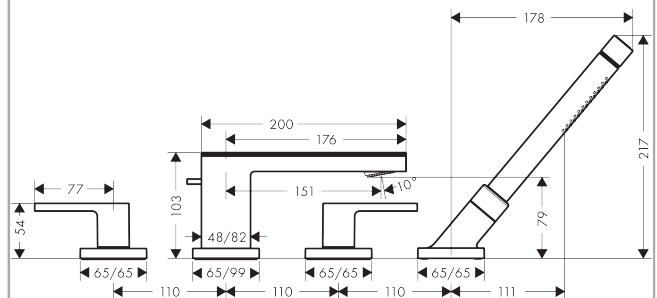

AXOR MyEdition

Смеситель на край ванны, на 4 отверстия

Поверхности : **зеркальный хром** Артикульный номер: **47430000**

Описание

Характеристики

- состоит из: Смеситель на край ванны, на 4 отверстия, плита, ручной душ-«палочка», набор шлангов Secuflex, держатель для душа
- выступ 150 мм
- вид соединения: скрытая часть
- пластина из безопасного стекла
- тип струи смесителя: обычная струя
- тип струи ручного душа: Rain, MonoRain
- максимальное расстояние, на которое вытягивается ручной душ: 1,10 м
- расход воды изливом на ванны при 3 барах: 22 л/мин
- расход воды ручным душем при 3 барах: 16 л/мин
- с керамическими вентилями для горячей/холодной воды 90°
- мин. рабочее давление 1 бар
- макс. рабочее давление: 10 бар
- с переключателем вакуумного типа
- величина соединения: DN15

Технология

Продукт

Чертеж

AXOR MyEdition

Смеситель на край ванны, на 4 отверстия

Поверхности : зеркальный хром Артикульный номер: 47430000

График расхода воды