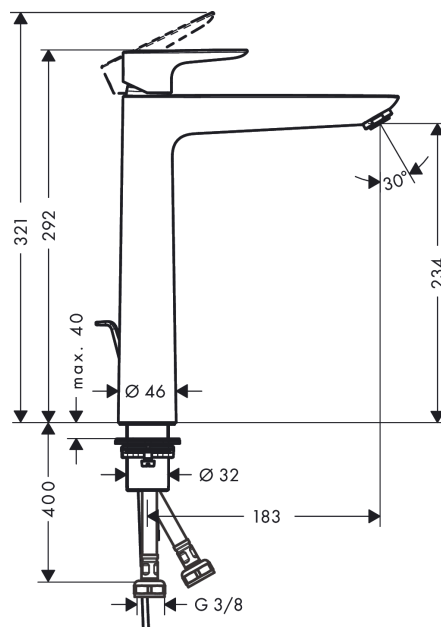

Talis E

Смеситель для раковины 240, однорычажный, со сливным гарнитуром

Поверхности : матовый белый Артикульный номер: 71716700

Описание

Характеристики

- состоит из: однорычажный смеситель для раковины, слив/перелив
- ComfortZone 240
- выступ 183 мм
- обычная струя
- расход воды при 3 барах: 5 л/мин
- керамический узел смешивания
- регулируемое ограничение температуры
- подходит для проточных водонагревателей
- донный клапан, 1 1/4"
- материал сливного набора: металл
- вид соединения: соединительные шланги G 3/8"

Технология

Награды за дизайн

Продукт

Чертеж

График расхода воды

- ① With flow limiter
- ② Без ограничитель расхода