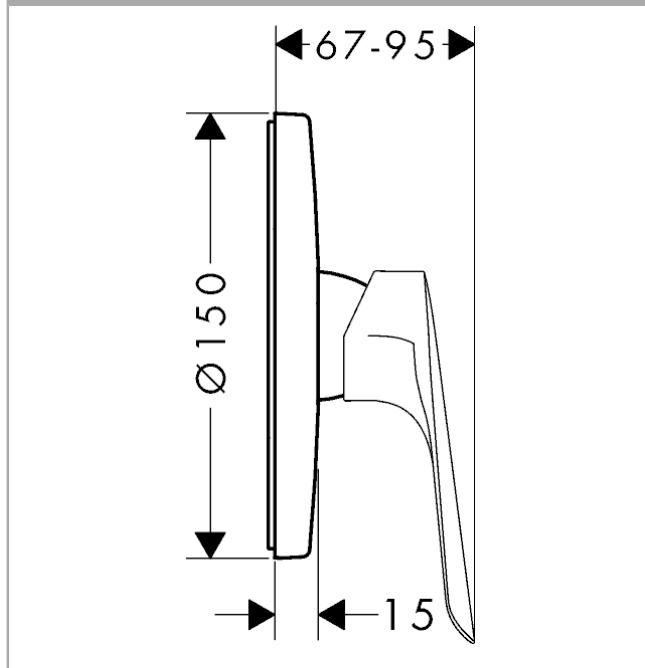

Logis E

Смеситель для душа, однорычажный, СМ

Поверхности : хром Артикулный номер: 71608000

Описание

Характеристики

- 1 потребитель
- вид соединения: скрытая часть
- керамический узел смешивания

Продукт

Чертеж

График расхода воды