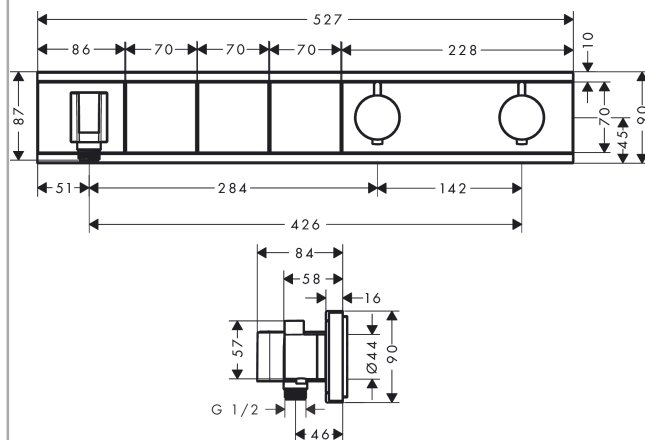

RainSelect

Термостат, скрытого монтажа, для 3 потребителей

Поверхности : **черный / хром** Артикульный номер: **15356600**

Описание

Характеристики

- состоит из: термостат, держатель для душа
- в зависимости от расхода и ситуации при установке, снижение расхода примерно на 50%, встроенная функция отключения
- 3 потребителя
- возможно одновременное включение нескольких потребителей
- кнопка включения/выключения Select для 3 потребителей
- максимальный расход воды при 3 бар: 26 л/мин
- картридж термостата, клапан Select
- мин. рабочее давление: 1 бар
- макс. рабочее давление: 10 бар
- предохранительный ограничитель при 40°C
- регулируемое ограничение температуры
- клапан обратного тока воды
- гайка шланга: для душевых шлангов с конической или цилиндрической гайкой с обеих сторон
- вид соединения: скрытая часть
- Термостат поставляется с кнопками ручной душ, Waterfall, Rain large

Технология

Награды за дизайн

Продукт

Чертеж

RainSelect

Термостат, скрытого монтажа, для 3 потребителей

Поверхности : черный / хром Артикулный номер: 15356600

Пример монтажа