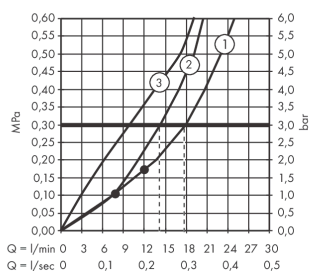

RainSelect

Термостат, скрытого монтажа, для 3 потребителей

Поверхности : черный / хром Артикулный номер: 15356600

Пример монтажа

RainSelect
1531118X / 15356XXX