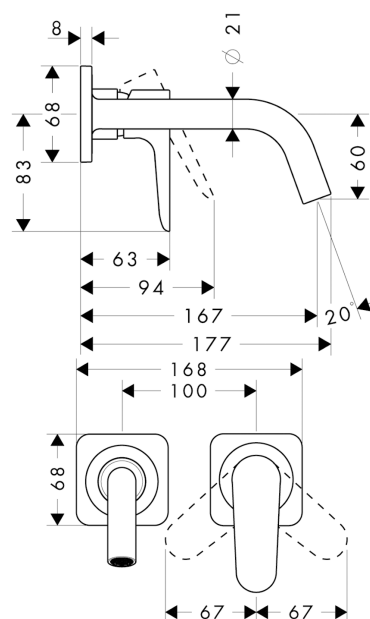

AXOR Citterio M

Смеситель для раковины, однорычажный, настенный, с изливом 167 мм, с отдельными розетками

Поверхности : полир. золото Артикулльный номер: 34113990

Описание

Характеристики

- состоит из: смеситель для раковины, однорычажный, скрытого монтажа, настенный, слив/перелив
- выступ 167 мм
- обычная струя
- расход воды при 3 барах: 5 л/мин
- керамический узел смешивания
- регулируемое ограничение температуры
- подходит для проточных водонагревателей
- сливной набор без опции перекрытия стока
- величина соединения DN15
- с возможностью размещения рукоятки справа или слева

Технология

Продукт

Чертеж

График расхода воды