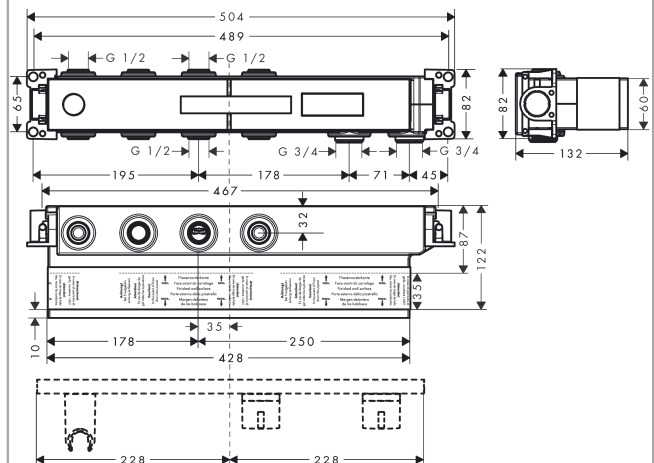

RainSelect

Скрытая часть RainSelect для 2 потребителей

Поверхности : п.а. Артикульный номер: 15310180

Описание

Характеристики

- 2 потребителя
- соединительная резьба G 3/4
- глубина монтажа: 87 - 122 мм
- горизонтальная установка
- звукоизолирующий монтаж
- величина соединения: DN15/DN20

Продукт

Чертеж