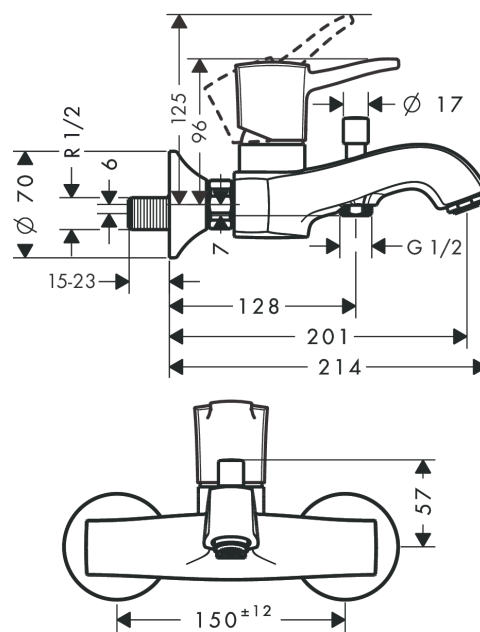

Metropol Classic

Смеситель для ванны, однорычажный, с рычаговой ручкой, ВМ

Поверхности : хром Артикулный номер: 31340000

Описание

Характеристики

- выступ 201 - 214 мм
- вид соединения: S-образные эксцентрики
- межосевое подключение: 150 мм ± 12 мм
- тип струи смесителя: обычная струя
- расход воды при 3 барах: 22 л/мин
- керамический узел смешивания
- мин. рабочее давление 1 бар
- макс. рабочее давление: 10 бар
- регулируемое ограничение температуры
- с переключателем вакуумного типа
- внутренне безопасный против обратного потока
- с шумопоглотителем
- подходит для проточных водонагревателей
- величина соединения: DN15

Технология

Продукт

Чертеж

Metropol Classic

Смеситель для ванны, однорычажный, с рычаговой ручкой, ВМ

Поверхности : **хром** Артикульный номер: **31340000**

График расхода воды