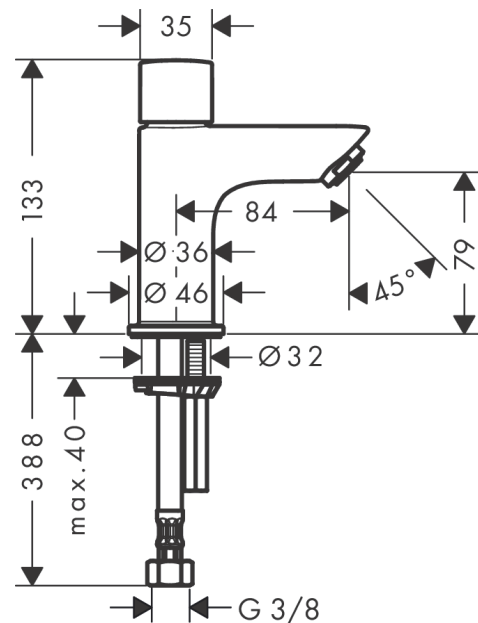

Logis

Кран для холодной воды 70, без сливного набора

Поверхности : хром Артикульный номер: 71121000

Описание

Характеристики

- ComfortZone 70
- выступ 84 мм
- обычная струя
- расход воды при 3 барах: 5 л/мин
- с керамическим вентилем 90°
- вид соединения: соединительные шланги G 3/8

Технология

Продукт

Чертеж

График расхода воды