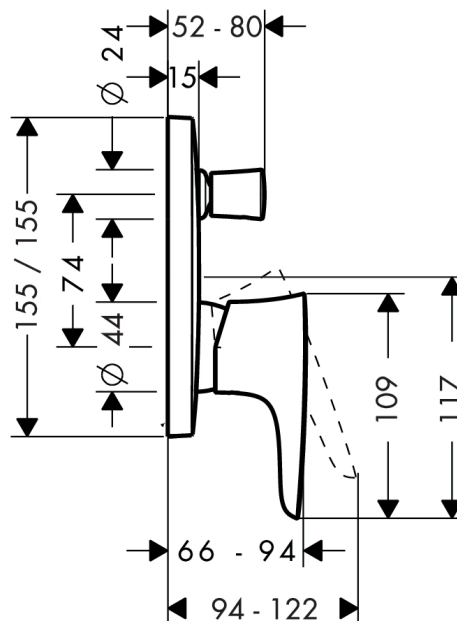

PuraVida

Смеситель для ванны, однорычажный, СМ, со встроенной защитной комбинацией в соот. с EN1717

Поверхности : **хром**   Артикульный номер: **15447000**

Описание

Характеристики

- вид соединения: скрытая часть
- керамический узел смешивания
- мин. рабочее давление 1 бар
- макс. рабочее давление: 10 бар
- регулируемое ограничение температуры
- с переключателем вакуумного типа
- с шумопоглотителем
- со встроенной защитной комбинацией EN 1717

Продукт

Чертеж

График расхода воды