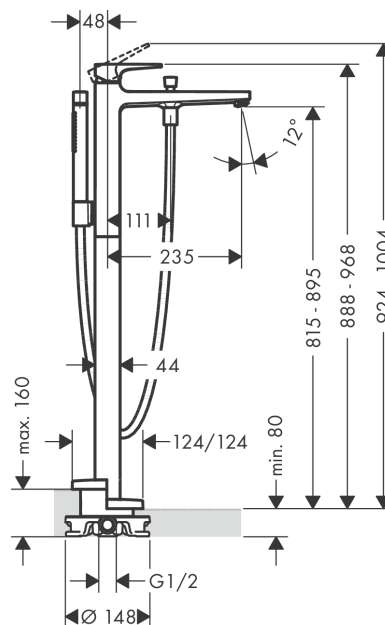

Metropol

Смеситель для ванны, однорычажный, напольный, с рычаговой ручкой

Поверхности : **шлиф. черный хром** Артикульный номер: **32532340**

Описание

Характеристики

- состоит из: смеситель для ванны напольный, ручной душ-«палочка», шланг для душа, держатель для душа
- выступ 235 мм
- вид соединения: скрытая часть
- тип струи смесителя: обычная струя
- тип струи ручного душа: Rain, MonoRain
- расход воды при 3 барах: 18 л/мин
- керамический узел смешивания
- мин. рабочее давление 1 бар
- макс. рабочее давление: 10 бар
- регулируемое ограничение температуры
- с переключателем вакуумного типа
- клапан обратного тока воды
- величина соединения: DN15

Технология

Продукт

Чертеж

Metropol

Смеситель для ванны, однорычажный, напольный, с рычаговой ручкой

Поверхности : шлиф. черный хром Артикульный номер: 32532340

График расхода воды