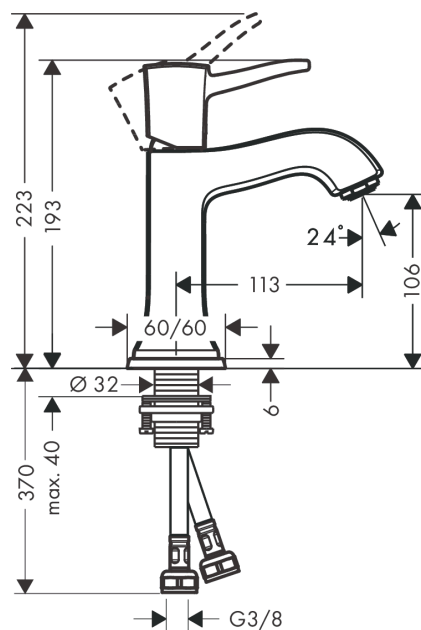

Metropol Classic

Смеситель для раковины 110, однорычажный, с рычаговой ручкой, без сливного набора

Поверхности : хром Артикульный номер: 31301000

Описание

Характеристики

- ComfortZone 110
- выступ 113 мм
- обычная струя
- расход воды при 3 барах: 5 л/мин
- керамический узел смешивания
- регулируемое ограничение температуры
- подходит для проточных водонагревателей
- вид соединения: соединительные шланги G 3/8

Технология

Продукт

Чертеж

График расхода воды