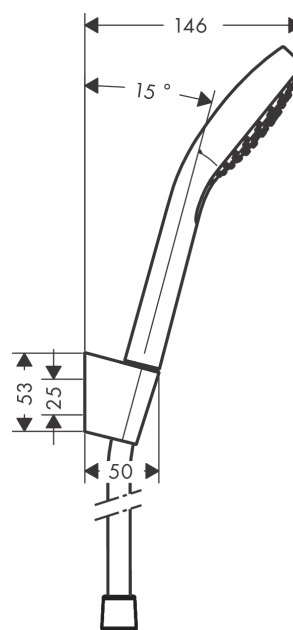

Croma Select E

Душевой набор Vario с держателем и шлангом 125 см

Поверхности : белый / хром Артикулный номер: 26425400

Описание

Характеристики

- состоит из: ручной душ, держатель для душа, шланг для душа
- тип струи: Rain, IntenseRain, Turbo Rain
- удобное переключение типов струи с помощью кнопки Select
- размер душевого диска: 110 мм
- со стороны душа упорный подшипник, предотвращающий перекручивание душевого шланга
- максимальный расход воды при 3 бар: 15 л/мин
- хромированные настенные крепления из пластика

Технология

Продукт

Чертеж

График расхода воды

Расход измерен практически с помощью соответствующей арматуры (термостат/смеситель/скрытый клапан).