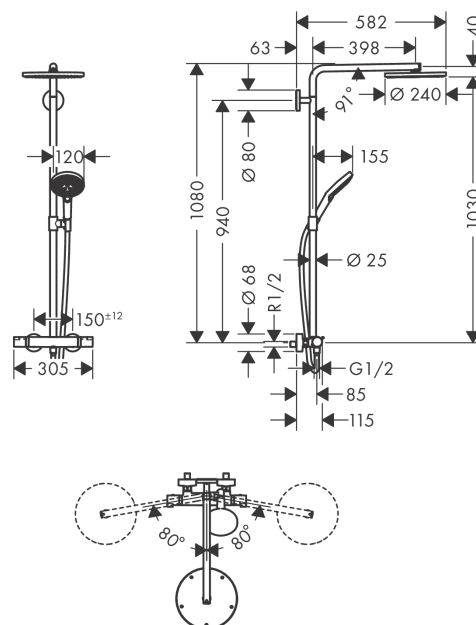

Raindance Select S
Showerpipe 240 1jet PowderRain с термостатом
 Поверхности : **полир. золото** Артикульный номер: **27633990**

Описание

Характеристики

- состоит из: верхний душ, ручной душ, термостат для душа, штанга для душа, держатель для душа
- максимальный расход воды при 3 бар: 16 л/мин
- верхний душ Raindance S240.240 мм
- размер душевого диска: 240 мм
- тип струи: PowderRain
- расход воды PowderRain (при 3 барах): 16 л / мин
- рабочее давление: мин. 1,5 бар/макс. 10 бар
- длина держателя для душа: 460 мм
- поворотный держатель для душа
- термостат Ecostat Comfort
- предохранительный ограничитель при 40°C
- регулируемый ограничитель температуры горячей воды
- пользовательское управление посредством вращения рукоятки
- вид монтажа: внешний монтаж
- соединительная резьба G ½
- межосевое подключение 150 мм ± 12 мм
- держатель для ручного душа регулируемый по высоте
- подъемная труба может быть укорочена по высоте

Технология

Продукт

Чертеж

Raindance Select S

Showerpipe 240 1jet PowderRain с термостатом

Поверхности : полир. золото Артикульный номер: 27633990

График расхода воды