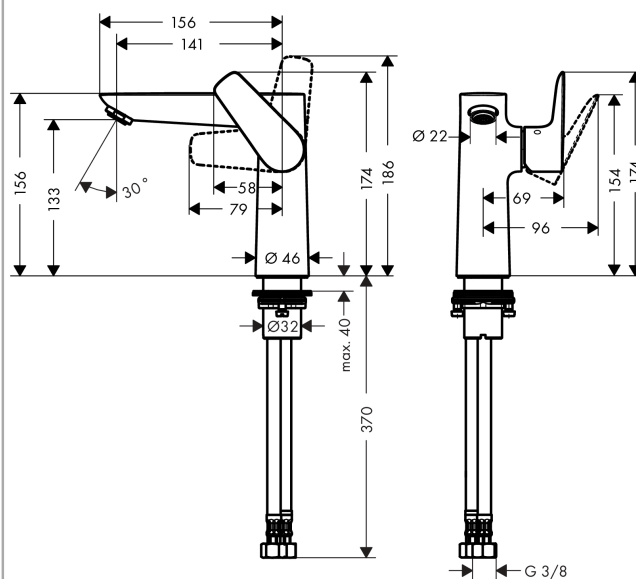

Talis E

Смеситель для раковины 150, однорычажный, без сливного набора

Поверхности : хром Артикулный номер: 71755000

Описание

Характеристики

- ComfortZone 150
- выступ 141 мм
- обычная струя
- расход воды при 3 барах: 5 л/мин
- керамический узел смешивания
- регулируемое ограничение температуры
- подходит для проточных водонагревателей
- вид соединения: соединительные шланги G 3/8

Технология

Продукт

Чертеж

График расхода воды