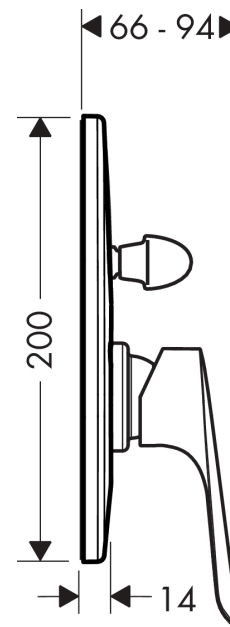

Logis E

Смеситель для ванны, CM

Поверхности : **хром** Артикульный номер: **71408000**

Описание

Характеристики

- состоит из: однорычажный смеситель для ванны, скрытая часть
- вид соединения: скрытая часть
- керамический узел смешивания

Продукт

Чертеж

График расхода воды