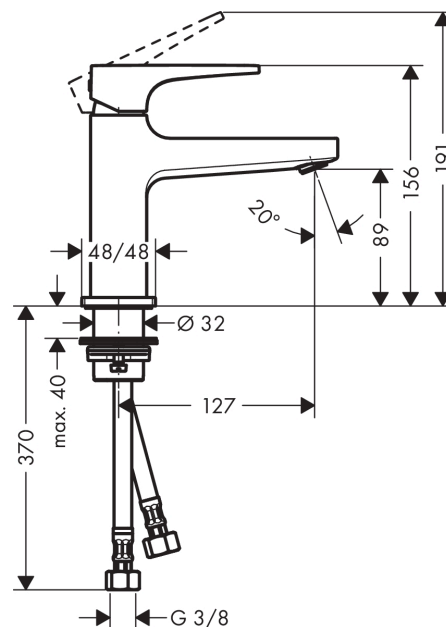

Metropol

Смеситель для раковины 100, однорычажный, для маленькой раковины, с рычаговой ручкой, со сливным клапаном Push-Open

Поверхности : шлиф. черный хром Артикульный номер: 32500340

Описание

Характеристики

- состоит из: однорычажный смеситель для раковины, слив/перелив
- ComfortZone 100
- выступ 127 мм
- обычная струя
- расход воды при 3 барах: 5 л/мин
- керамический узел смешивания
- регулируемое ограничение температуры
- подходит для проточных водонагревателей
- сливной клапан Push-Open G 1 ¼
- материал сливного набора: металл
- вид соединения: соединительные шланги G ¾

Технология

Награды за дизайн

Продукт

Чертеж

График расхода воды