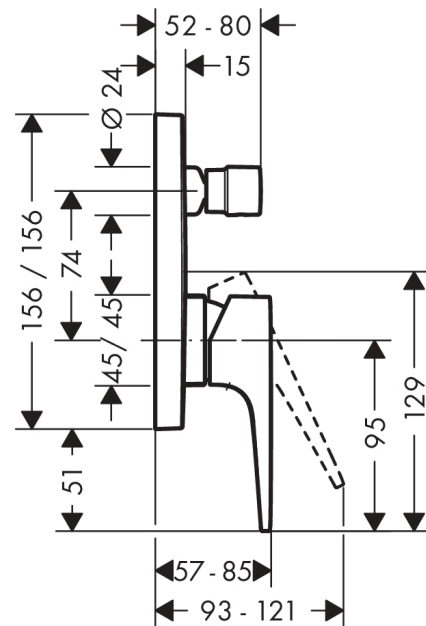

Metropol

Смеситель для ванны, однорычажный, с рычаговой ручкой, со встроенной защитной комбинацией, CM

Поверхности : полир. золото Артикулльный номер: 32546990

Описание

Характеристики

- вид соединения: скрытая часть
- керамический узел смешивания
- мин. рабочее давление 1 бар
- макс. рабочее давление: 10 бар
- регулируемое ограничение температуры
- с переключателем вакуумного типа
- клапан обратного тока воды
- с шумопоглотителем

Продукт

Чертеж

График расхода воды