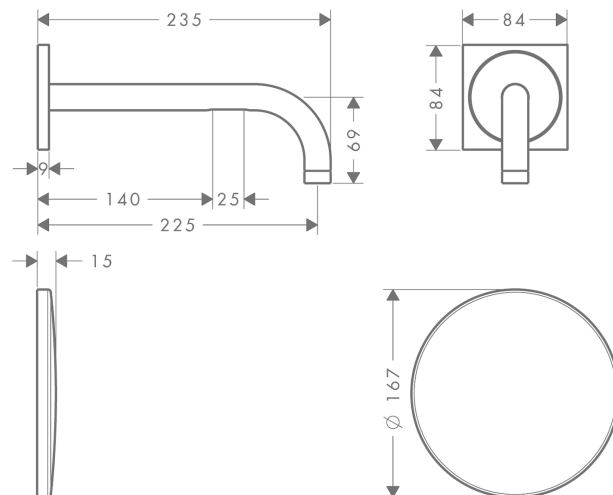

AXOR Uno

Электронный смеситель, настенный, с изливом 225 мм

Поверхности : хром Артикулный номер: 38120000

Описание

Характеристики

- выступ 225 мм
- обычная струя
- расход воды при 3 барах: 5 л/мин
- аэратор с защитой от вандализма
- температура регулируется посредством iBox
- инфракрасный электронный датчик, срабатывающий на приближение
- автоматическая адаптация инфракрасного датчика к окружающим условиям
- регулируемое оптическое расстояние для инфракрасного сенсора (5 положений)
- подключение к сети 230 В
- ручное прекращение подачи воды для чистки раковины
- для оптимального функционирования обратите внимание на то, чтобы минимальное расстояние с середины излива до заднего края раковины составляло 140 мм
- грязеулавливающие фильтры в соединительных шлангах

Технология

Продукт

Чертеж

AXOR Uno

Электронный смеситель, настенный, с изливом 225 мм

Поверхности : хром Артикульный номер: 38120000

График расхода воды

AXOR Uno

Электронный смеситель, настенный, с изливом 225 мм

Поверхности : хром Артикульный номер : 38120000

Пример монтажа

DIN VDE 0100 Teil 701 / IEC 60364-7-701

- 0, 1, 2 = Schutzbereich
- 0, 1, 2 = Zone de protection
- 0, 1, 2 = Protected area
- 0, 1, 2 = Zona protetta
- 0, 1, 2 = Área protegida
- 0, 1, 2 = Veiligheidszone
- 0, 1, 2 = Beskyttelsesklasse
- 0, 1, 2 = Área de protecção
- 0, 1, 2 = Strefa ochronna
- 0, 1, 2 = Chráněná oblast
- 0, 1, 2 = Ochranná oblasť
- 0, 1, 2 = 保护区
- 0, 1, 2 = Защитная зона
- 0, 1, 2 = Biztonsági zóna
- 0, 1, 2 = Suoja-alue
- 0, 1, 2 = Skyddsområde
- 0, 1, 2 = Saugos zona
- 0, 1, 2 = Zaštitno područje
- 0, 1, 2 = Koruma bölgesi
- 0, 1, 2 = Domeniu de protecție
- 0, 1, 2 = Εύρος προστασίας
- 0, 1, 2 = Zaštitno območje
- 0, 1, 2 = Kaitse ulatus
- 0, 1, 2 = Aizsardzības zona
- 0, 1, 2 = Zaštitno područje
- 0, 1, 2 = Beskyttelseszone
- 0, 1, 2 = Диапазон на защита
- 0, 1, 2 = Zona e mbrojtjes.
- 0, 1, 2 = منطقة حماية