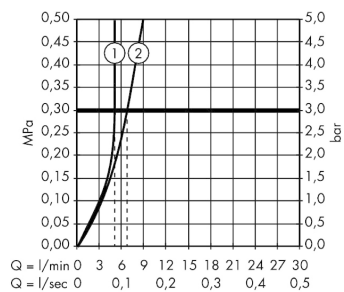

Технология

Продукт

Чертеж

AXOR Uno

Электронный смеситель, настенный, с изливом 225 мм

Поверхности : хром Артикульный номер: 38120000

График расхода воды

AXOR Uno