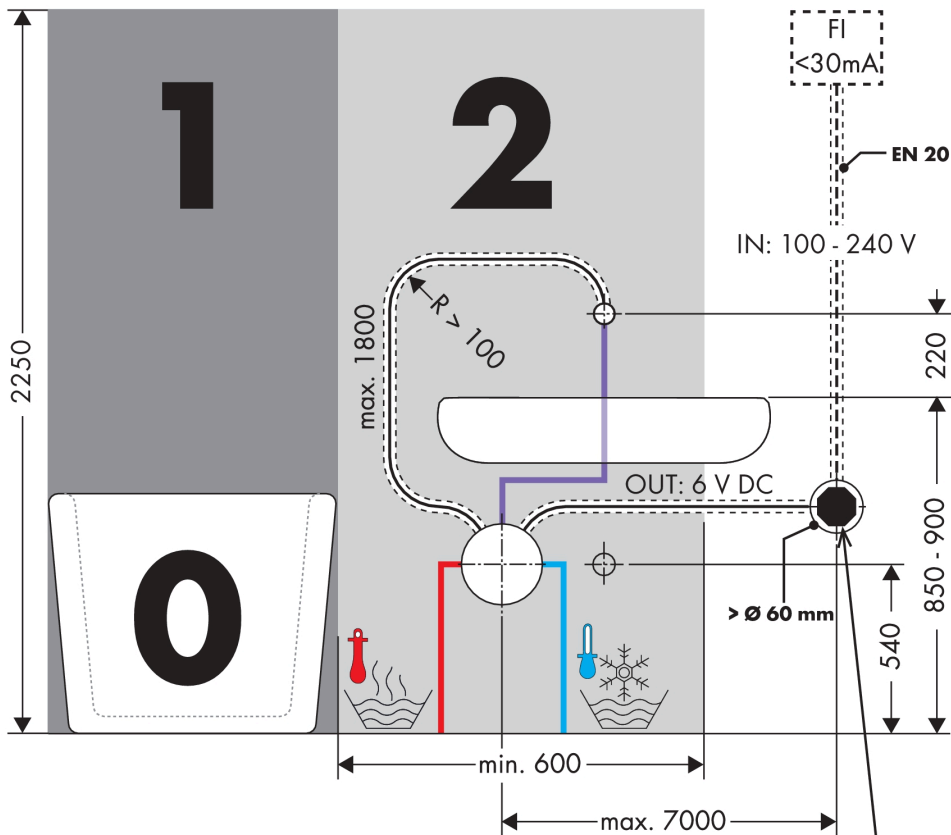

AXOR Uno

Электронный смеситель, настенный, с изливом 225 мм

Поверхности : хром Артикулный номер: 38120000

Описание

Характеристики

- выступ 225 мм
- обычная струя
- расход воды при 3 барах: 5 л/мин
- аэратор с защитой от вандализма
- температура регулируется посредством iBox
- инфракрасный электронный датчик, срабатывающий на приближение
- автоматическая адаптация инфракрасного датчика к окружающим условиям
- регулируемое оптическое расстояние для инфракрасного сенсора (5 положений)
- подключение к сети 230 В
- ручное прекращение подачи воды для чистки раковины
- для оптимального функционирования обратите внимание на то, чтобы минимальное расстояние с середины излива до заднего края раковины составляло 140 мм
- грязеулавливающие фильтры в соединительных шлангах

Технология

Продукт

Чертеж

AXOR Uno

Электронный смеситель, настенный, с изливом 225 мм

Поверхности : хром Артикульный номер: 38120000

График расхода воды

AXOR Uno

Электронный смеситель, настенный, с изливом 225 мм

Поверхности : хром Артикульный номер : 38120000

Пример монтажа

DIN VDE 0100 Teil 701 / IEC 60364-7-701

- 0, 1, 2 = Schutzbereich
- 0, 1, 2 = Zone de protection
- 0, 1, 2 = Protected area
- 0, 1, 2 = Zona protetta
- 0, 1, 2 = Área protegida
- 0, 1, 2 = Veiligheidszone
- 0, 1, 2 = Beskyttelsesklasse
- 0, 1, 2 = Área de protecção
- 0, 1, 2 = Strefa ochronna
- 0, 1, 2 = Chráněná oblast
- 0, 1, 2 = Ochranná oblasť
- 0, 1, 2 = 保护区
- 0, 1, 2 = Защитная зона
- 0, 1, 2 = Biztonsági zóna
- 0, 1, 2 = Suoja-alue
- 0, 1, 2 = Skyddsområde
- 0, 1, 2 = Saugos zona
- 0, 1, 2 = Zaštitno područje
- 0, 1, 2 = Koruma bölgesi
- 0, 1, 2 = Domeniu de protecție
- 0, 1, 2 = Εύρος προστασίας
- 0, 1, 2 = Zaštitno območje
- 0, 1, 2 = Kaitse ulatus
- 0, 1, 2 = Aizsardzības zona
- 0, 1, 2 = Zaštitno područje
- 0, 1, 2 = Beskyttelseszone
- 0, 1, 2 = Диапазон на защита
- 0, 1, 2 = Zona e mbrojtjes.
- 0, 1, 2 = منطقة حماية