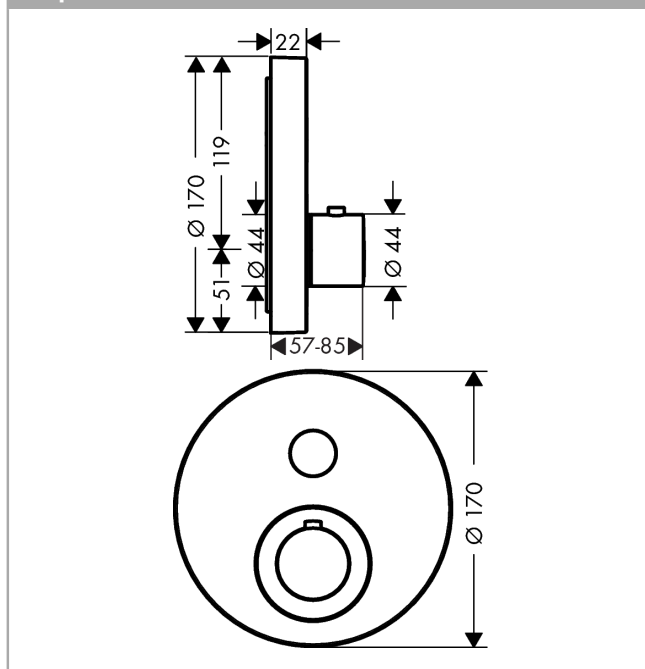

AXOR ShowerSelect

Термостат для 1 потребителя, скрытого монтажа, круглый

Поверхности : полированная медь Артикулный номер: 36722930

Описание

Характеристики

- 1 потребитель
- кнопка Select включения / выключения для одного потребителя
- максимальный расход воды при 3 бар: 26 л/мин
- картридж термостата
- предохранительный ограничитель при 40°C
- регулируемое ограничение температуры
- вид соединения: скрытая часть
- Термостат поставляется с кнопкой вкл/выкл

Технология

Награды за дизайн

reddot award 2016
winner

Продукт

Чертеж

График расхода воды