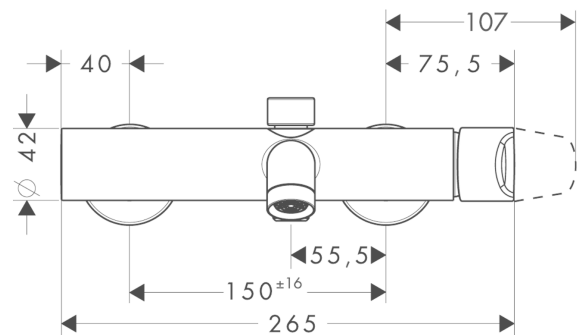

AXOR Citterio M

Смеситель для ванны, однорычажный, внешнего монтажа

Поверхности : **шлиф.под золото** Артикульный номер: **34420250**

Описание

Характеристики

- выступ 200 мм
- вид соединения: S-образные эксцентрики
- межосевое подключение: 150 мм ± 16 мм
- тип струи смесителя: обычная струя
- керамический узел смешивания
- мин. рабочее давление 1 бар
- макс. рабочее давление: 10 бар
- регулируемое ограничение температуры
- с переключателем вакуумного типа
- клапан обратного тока воды
- с шумопоглотителем
- подходит для проточных водонагревателей
- величина соединения: DN15

Технология

Продукт

Чертеж