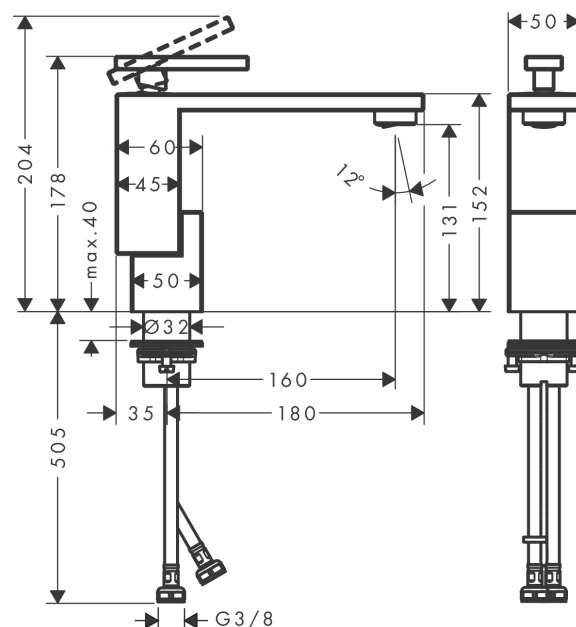

AXOR Edge

Смеситель для раковины, однорычажный, 130, со сливным клапаном Push-Open

Поверхности : полир. красное золото Артикульный номер: 46010300

Описание

Характеристики

- состоит из: однорычажный смеситель для раковины, слив/перелив
- ComfortZone 130
- выступ 160 мм
- обычная струя
- расход воды при 3 барах: 5 л/мин
- M25 LS
- регулируемое ограничение температуры
- подходит для проточных водонагревателей
- сливной клапан Push-Open G 1 ¼
- материал сливного набора: металл
- вид соединения: соединительные шланги G ¾

Технология

Продукт

Чертеж

График расхода воды