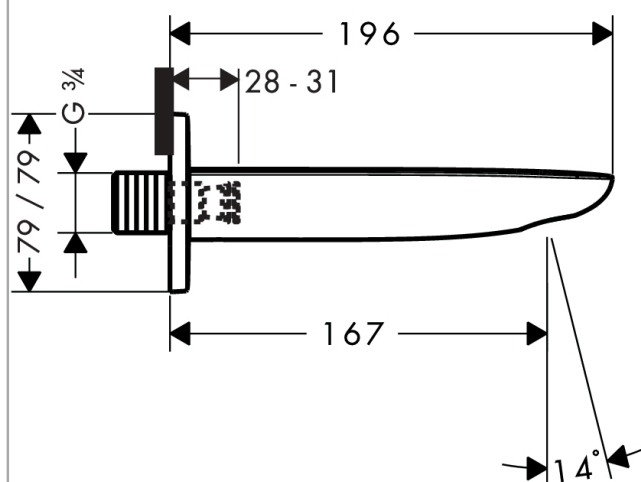

PuraVida

Излив на ванну

Поверхности : **белый / хром** Артикульный номер: **15412400**

Описание

Характеристики

- выступ 196 мм
- настенный монтаж
- расход воды: 25 л/мин
- величина соединения: DN20
- тип струи: обычная струя

Продукт

Чертеж

График расхода воды

Расход измерен практически с помощью соответствующей арматуры (термостат/смеситель/скрытый клапан).