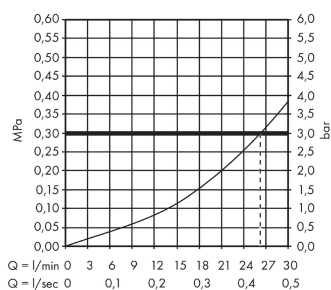

PuraVida

Излив на ванну

Поверхности : **белый / хром** Артикульный номер: **15412400**

Описание

Характеристики

- выступ 196 мм
- настенный монтаж
- расход воды: 25 л/мин
- величина соединения: DN20
- тип струи: обычная струя

Продукт

Чертеж

График расхода воды

Расход измерен практически с помощью соответствующей арматуры (термостат/смеситель/скрытый клапан).