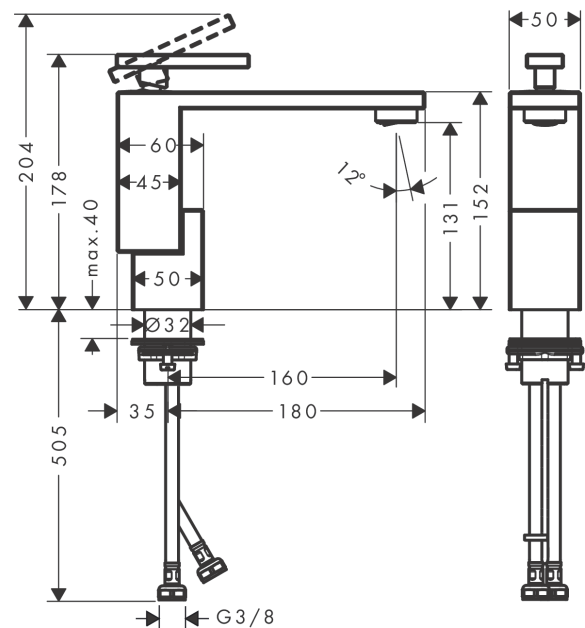

AXOR Edge

Смеситель для раковины, однорычажный, 130, со сливным клапаном Push-Open

Поверхности : полир. золото Артикулный номер: 46010990

Описание

Характеристики

- состоит из: однорычажный смеситель для раковины, слив/перелив
- ComfortZone 130
- выступ 160 мм
- обычная струя
- расход воды при 3 барах: 5 л/мин
- M25 LS
- регулируемое ограничение температуры
- подходит для проточных водонагревателей
- сливной клапан Push-Open G 1 ¼
- материал сливного набора: металл
- вид соединения: соединительные шланги G ¾

Технология

Продукт

Чертеж

График расхода воды