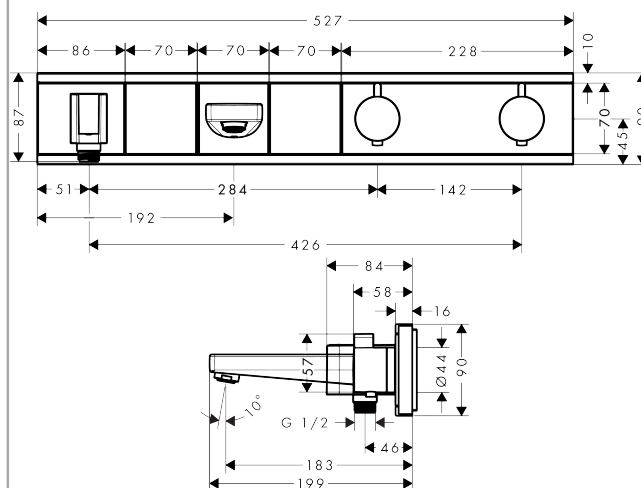

RainSelect

RainSelect для ванны с 2 кнопками, CM

Поверхности : **хром** Артикульный номер: **15359000**

Описание

Характеристики

- состоит из: термостат, держатель для душа
- в зависимости от расхода и ситуации при установке, снижение расхода примерно на 50%, встроенная функция отключения
- 2 потребителя
- возможно одновременное включение нескольких потребителей
- кнопка Select включения / выключения для 2 потребителей
- картридж термостата, клапан Select
- мин. рабочее давление: 1 бар
- макс. рабочее давление: 10 бар
- предохранительный ограничитель при 40°C
- регулируемое ограничение температуры
- клапан обратного тока воды
- гайка шланга: для душевых шлангов с конической или цилиндрической гайкой с обеих сторон
- вид соединения: скрытая часть
- Термостат поставляется с кнопками ручной душ и ванна

Технология

Награды за дизайн

Продукт

Чертеж