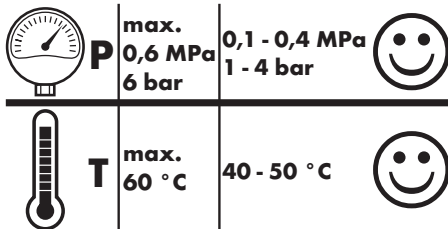

97708000

Raindance Select E 120
26520000 / 26520400

2

Raindance Select E 150
26550000 / 26550400

	P-IX	DVGW	SVGW	ACS	WRAS	NF	KIWA
26520XXX	P-IX 28001/IB	CO0505	X	X	X	X	X
26550XXX	P-IX 19142/IB		X	X		X	X

hansgrohe