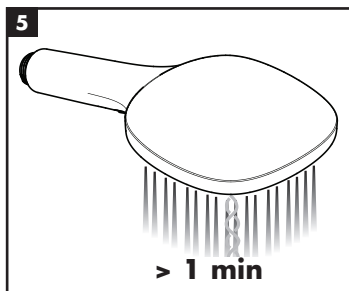

97708000

Raindance Select E 120
26520000 / 26520400

2

Raindance Select E 150
26550000 / 26550400

	P-IX	DVGW	SVGW	ACS	WRAS	NF	KIWA
26520XXX	P-IX 28001/IB	CO0505	X	X	X	X	X
26550XXX	P-IX 19142/IB		X	X		X	X

hansgrohe