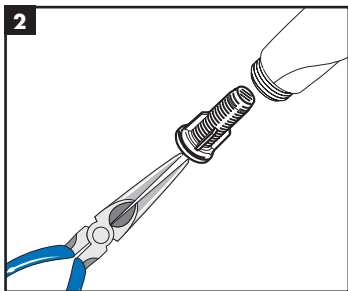

97708000

Raindance Select E 120
26520000 / 26520400

2

Raindance Select E 150
26550000 / 26550400

	P-IX	DVGW	SVGW	ACS	WRAS	NF	KIWA
26520XXX	P-IX 28001/IB	CO0505	X	X	X	X	X
26550XXX	P-IX 19142/IB		X	X		X	X

hansgrohe