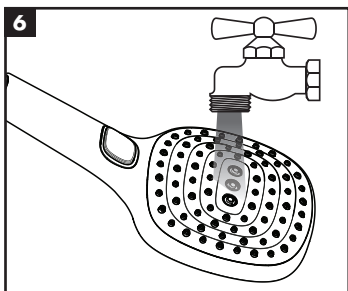

97708000

Raindance Select E 120
26520000 / 26520400

2

Raindance Select E 150
26550000 / 26550400

	P-IX	DVGW	SVGW	ACS	WRAS	NF	KIWA
26520XXX	P-IX 28001/IB	CO0505	X	X	X	X	X
26550XXX	P-IX 19142/IB		X	X		X	X

hansgrohe