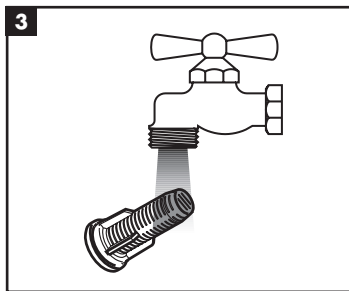

97708000

Raindance Select E 120
26520000 / 26520400

2

Raindance Select E 150
26550000 / 26550400

	P-IX	DVGW	SVGW	ACS	WRAS	NF	KIWA
26520XXX	P-IX 28001/IB	CO0505	X	X	X	X	X
26550XXX	P-IX 19142/IB		X	X		X	X

hansgrohe