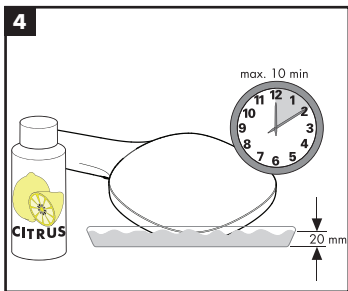

97708000

Raindance Select E 120
26520000 / 26520400

2

Raindance Select E 150
26550000 / 26550400

	P-IX	DVGW	SVGW	ACS	WRAS	NF	KIWA
26520XXX	P-IX 28001/IB	CO0505	X	X	X	X	X
26550XXX	P-IX 19142/IB		X	X		X	X

hansgrohe