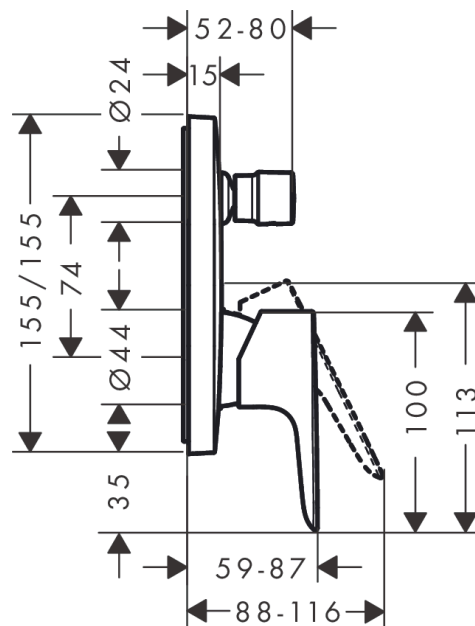

Talis E

Смеситель для ванны, однорычажный, СМ, со встроенной защитной комбинацией
 Поверхности : матовый белый Артикульный номер: 71474700

Описание

Характеристики

- вид соединения: скрытая часть
- керамический узел смешивания
- регулируемое ограничение температуры
- с переключателем вакуумного типа

Продукт

Чертеж

График расхода воды