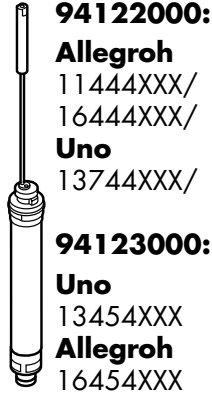

96256000:
Alleghro
36447XXX/
Hansgrohe
15644XXX
Steel
35447800