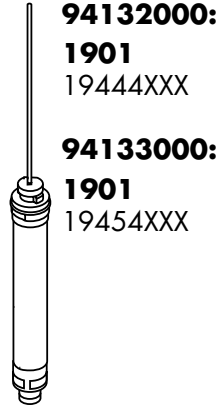

96256000:
Alleghro
36447XXX/
Hansgrohe
15644XXX
Steel
35447800