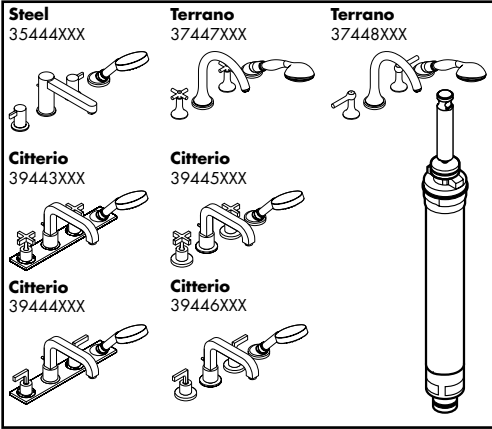

Service

**Uno/
Allegroh**
94122000/
94123000

**Starck/
Carlton**
94037000

**Mondial/
Mondaro**
94126000/
94127000

1901
94132000/
94133000

Uno
96506000

**Citterio/
Terrano/
Steel**
96775000

hansgrohe

Carlton
17444XXX/17445XXX

Carlton
17454XXX

96256000:
Alleghro
 36447XXX/
Hansgrohe
 15644XXX
Steel
 35447800

hansgrohe

AXOR | PHÄRO

Hansgrohe · Postfach 1145 · D-77761 Schiltach · Telefon +49 (0) 78 36/51-1282 · Telefax +49 (0) 7836/511440
E-Mail: info@hansgrohe.com · Internet: www.hansgrohe.com