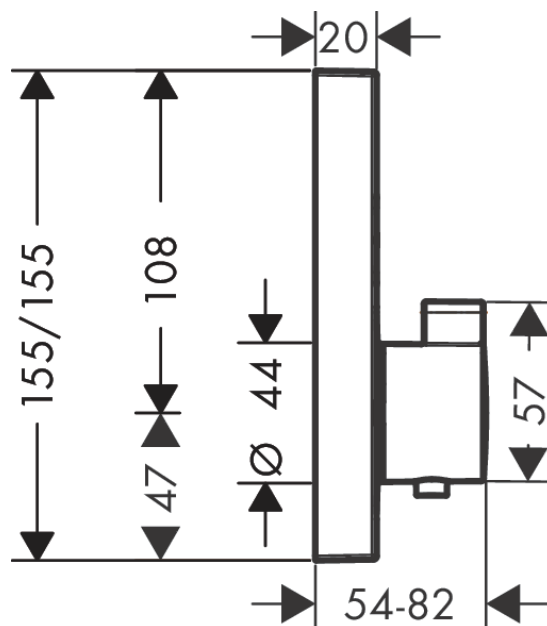

ShowerSelect

Термостат, скрытого монтажа, для 2 потребителей

Поверхности : полир. золото Артикулный номер: 15763990

Описание

Характеристики

- 2 потребителя
- возможно одновременное включение нескольких потребителей
- кнопка Select включения / выключения для 2 потребителей
- расход воды через верхний вывод: 25 л/мин
- расход воды через нижний вывод: 23 л/мин
- картридж термостата, клапан Select
- мин. рабочее давление: 1 бар
- макс. рабочее давление: 10 бар
- предохранительный ограничитель при 40°C
- регулируемое ограничение температуры
- вид соединения: скрытая часть
- Термостат поставляется с кнопками ручной душ, Rain large

Чертеж

ShowerSelect

Термостат, скрытого монтажа, для 2 потребителей

Поверхности : полир. золото Артикулный номер: 15763990

График расхода воды