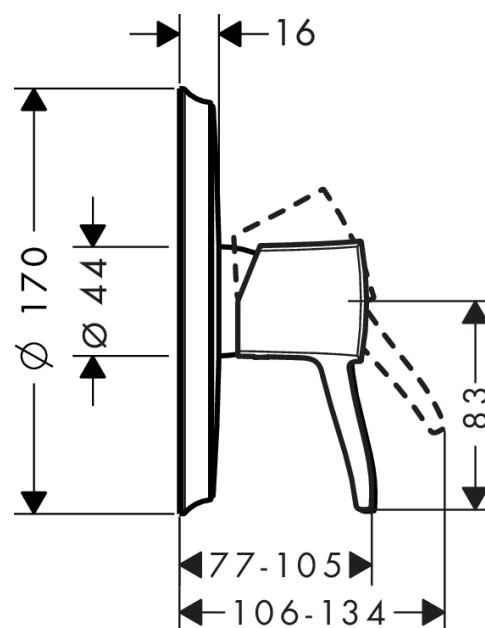

Metropol Classic

Смеситель для душа, однорычажный, с рычаговой рукояткой, СМ

Поверхности : хром Артикульный номер: 31365000

Описание

Характеристики

- 1 потребитель
- вид соединения: скрытая часть
- расход воды при 3 барах: 29.3 л/мин
- керамический узел смешивания
- мин. рабочее давление: 1 бар
- макс. рабочее давление: 10 бар
- регулируемое ограничение температуры

Продукт

Чертеж

График расхода воды