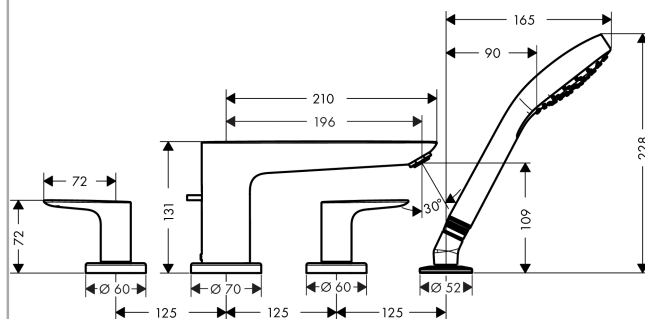

Talis E

Смеситель на край ванны, на 4 отверстия

Поверхности : матовый черный Артикульный номер: 71748670

Описание

Характеристики

- состоит из: смеситель на край ванны, на 4 отверстия, ручной душ, шланг для душа
- выступ 196 мм
- расход воды при 3 барах: 22 л/мин
- клапан обратного тока воды
- величина соединения: DN15

Технология

Продукт

Чертеж

График расхода воды