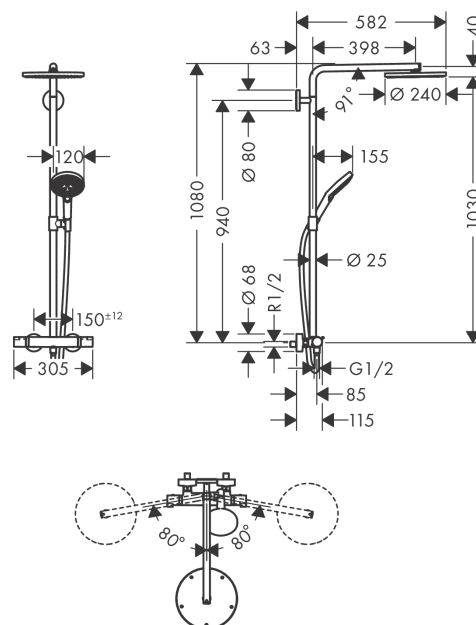

Raindance Select S
Showerpipe 240 1jet PowderRain с термостатом
Поверхности : **хром**   Артикульный номер: **27633000**

Описание

Характеристики

- состоит из: верхний душ, ручной душ, термостат для душа, штанга для душа, держатель для душа
- максимальный расход воды при 3 бар: 16 л/мин
- верхний душ Raindance S240.240 мм
- размер душевого диска: 240 мм
- тип струи: PowderRain
- расход воды PowderRain (при 3 барах): 16 л / мин
- рабочее давление: мин. 1,5 бар/макс. 10 бар
- длина держателя для душа: 460 мм
- поворотный держатель для душа
- термостат Ecostat Comfort
- предохранительный ограничитель при 40°C
- регулируемый ограничитель температуры горячей воды
- пользовательское управление посредством вращения рукоятки
- вид монтажа: внешний монтаж
- соединительная резьба G 1/2
- межосевое подключение 150 мм ± 12 мм
- держатель для ручного душа регулируемый по высоте
- подъемная труба может быть укорочена по высоте

Технология

Продукт

Чертеж