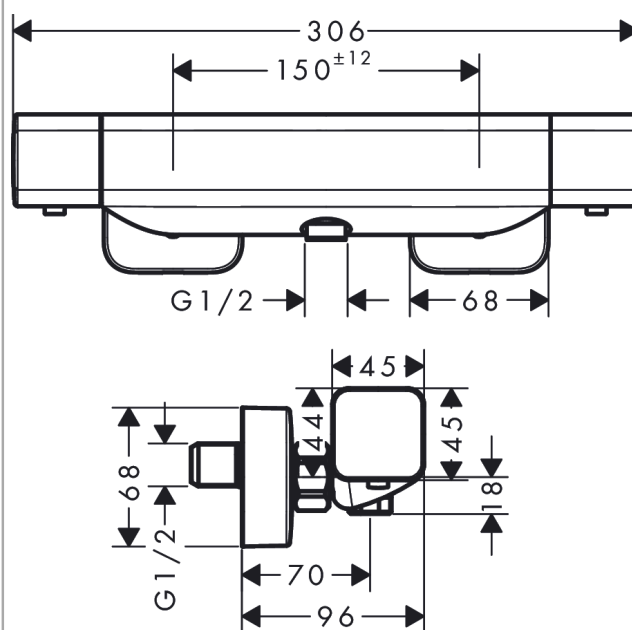

Ecostat E

Термостат для душа, ВМ

Поверхности : **хром** Артикульный номер: **15773000**

Описание

Характеристики

- 1 потребитель
- межсезонное подключение: 150 мм ± 12 мм
- кнопка Ecostop ограничивает расход воды до 9 л/мин
- максимальный расход воды при 3 бар: 28.6 л/мин
- картридж термостата
- мин. рабочее давление: 1 бар
- макс. рабочее давление: 10 бар
- предохранительный ограничитель при 40°C
- регулируемое ограничение температуры
- клапан обратного тока воды
- с шумопоглотителем
- подходит для проточных водонагревателей
- материал рукояток: металл
- вид соединения: S-образные эксцентрики
- грязеулавливающий фильтр входит в комплект поставки

Технология

Продукт

Чертеж

Ecostat E

Термостат для душа, BM

Поверхности : хром Артикульный номер: 15773000

График расхода воды