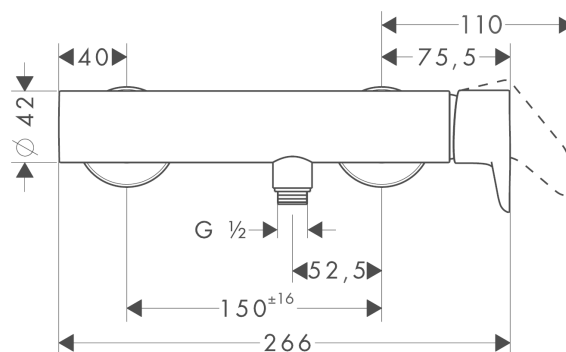

AXOR Citterio M

Смеситель для душа, однорычажный, внешнего монтажа

Поверхности : **шлиф.черный хром** Артикульный номер: **34620340**

Описание

Характеристики

- 1 потребитель
- вид соединения: S-образные эксцентрики
- межосевое подключение: 150 мм ± 16 мм
- керамический узел смешивания
- мин. рабочее давление: 1 бар
- макс. рабочее давление: 10 бар
- регулируемое ограничение температуры
- клапан обратного тока воды
- с шумопоглотителем
- подходит для проточных водонагревателей
- шланговое подсоединение DN15
- величина соединения: DN15

Продукт

Чертеж

График расхода воды

Shower outlet with 1B-resistance