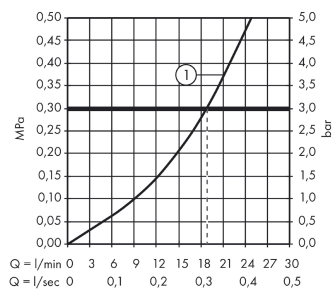

Продукт

Чертеж

График расхода воды

Shower outlet with 1B-resistance