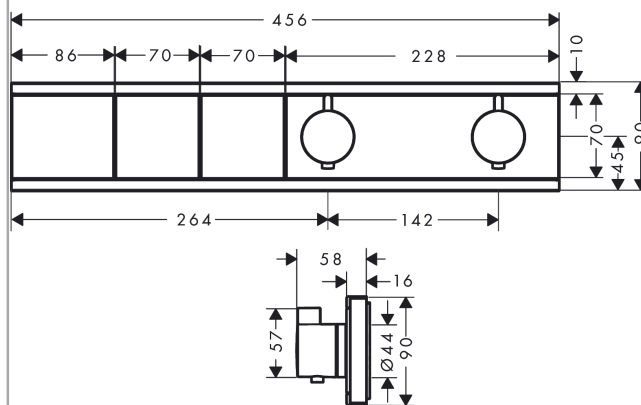

RainSelect

Термостат, скрытого монтажа, для 2 потребителей

Поверхности : хром Артикулный номер: 15380000

Описание

Характеристики

- в зависимости от расхода и ситуации при установке, снижение расхода примерно на 50%, встроенная функция отключения
- 2 потребителя
- возможно одновременное включение нескольких потребителей
- кнопка Select включения / выключения для 2 потребителей
- максимальный расход воды при 3 бар: 26 л/мин
- картридж термостата, клапан Select
- мин. рабочее давление: 1 бар
- макс. рабочее давление: 10 бар
- предохранительный ограничитель при 40°C
- регулируемое ограничение температуры
- клапан обратного тока воды
- вид соединения: скрытая часть
- Термостат поставляется с кнопками ручной душ, PowderRain

Технология

Продукт

Чертеж

RainSelect

Термостат, скрытого монтажа, для 2 потребителей

Поверхности : хром Артикулный номер: 15380000

Пример монтажа

RainSelect
1531018X / 15380XXX