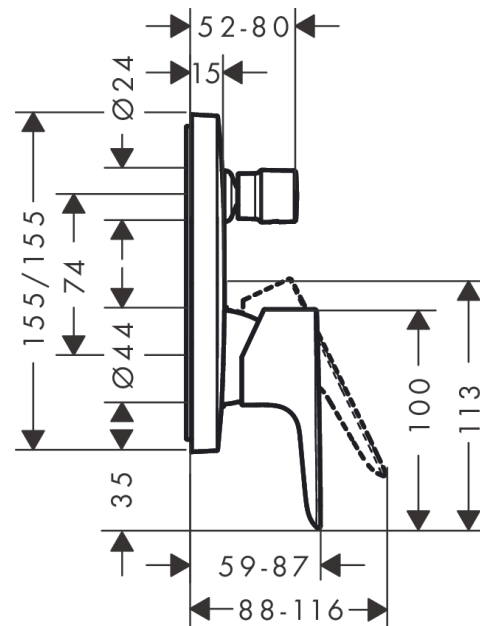

Talis E

Смеситель для ванны, однорычажный, СМ, со встроенной защитной комбинацией
 Поверхности : **шлиф. черный хром** Артикульный номер: **71474340**

Описание

Характеристики

- вид соединения: скрытая часть
- керамический узел смешивания
- регулируемое ограничение температуры
- с переключателем вакуумного типа

Продукт

Чертеж

График расхода воды