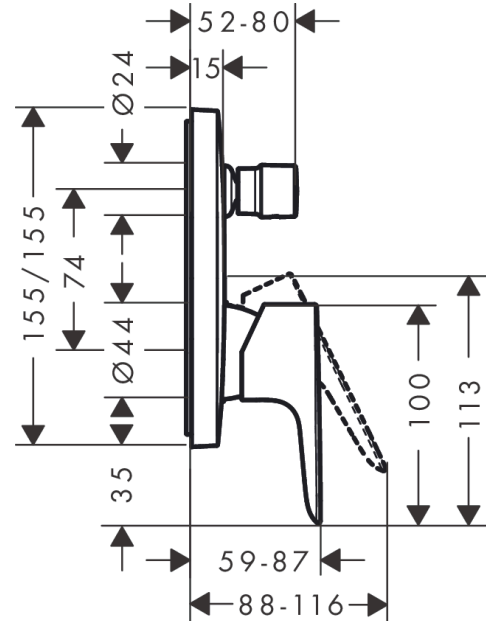

Talis E

Смеситель для ванны, однорычажный, СМ

Поверхности : **шлиф. бронза** Артикульный номер: **71745140**

Описание

Характеристики

- вид соединения: скрытая часть
- керамический узел смешивания
- регулируемое ограничение температуры
- с переключателем вакуумного типа
- с шумопоглотителем

Продукт

Чертеж

График расхода воды