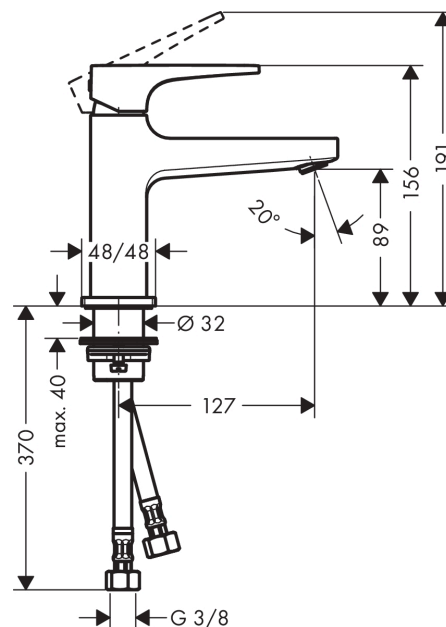

Metropol

Смеситель для раковины 100, однорычажный, для маленькой раковины, с рычаговой ручкой, со сливным клапаном Push-Open

Поверхности : полир. золото Артикулный номер: 32500990

Описание

Характеристики

- состоит из: однорычажный смеситель для раковины, слив/перелив
- ComfortZone 100
- выступ 127 мм
- обычная струя
- расход воды при 3 барах: 5 л/мин
- керамический узел смешивания
- регулируемое ограничение температуры
- подходит для проточных водонагревателей
- сливной клапан Push-Open G 1 ¼
- материал сливного набора: металл
- вид соединения: соединительные шланги G ¾

Технология

Награды за дизайн

Продукт

Чертеж

График расхода воды