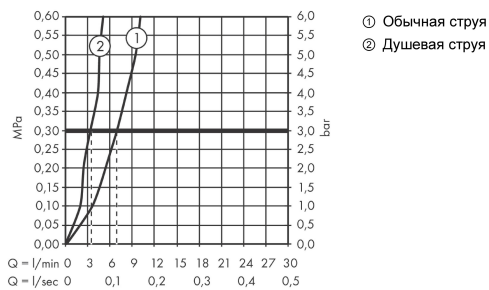

Технология

Продукт

Чертеж

Metris Select M71

Кухонный смеситель на 2 отверстия, однорычажный, 200, с вытяжным душем, 2jet, sBox

Поверхности : матовый черный Артикулный номер: 73818670

График расхода воды

Расход измерен практически с помощью соответствующей арматуры (термостат/смеситель/скрытый клапан).