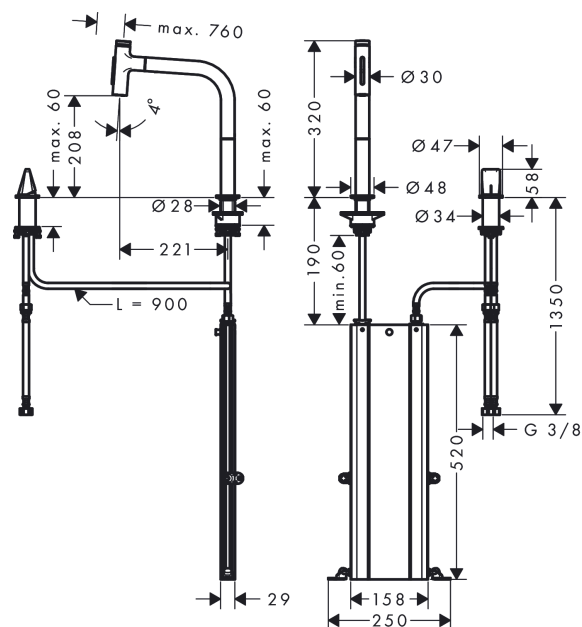

Metris Select M71

Кухонный смеситель на 2 отверстия, однорычажный, 200, с вытяжным душем, 2jet, sBox
 Поверхности : матовый черный Артикулный номер: 73818670

Описание

Характеристики

- состоит из: кухонный смеситель, однорычажный, на 2 отверстия, устройство управления, корпус для шланга
- ComfortZone 200
- угол поворота излива: регулировка на 2 уровня, на 110° или 150°
- универсальное размещение элемента управления
- ламинарная и душевая струя
- фиксируемая душевая струя, автоматическое переключение струи в исходный режим закрытием смесителя
- кнопка Select: для комфортного включения/выключения воды
- магнитная система крепления душа MagFit
- душевой шланг Quick-Connect
- величина соединения: DN15
- расход воды 8 л/мин
- керамический узел смешивания
- соединительные шланги G 3/8
- встроенный клапан обратного тока воды
- подходит для проточных водонагревателей
- короб sBox для тихого, плавного, безопасного перемещения шланга в кухонном шкафу, под столешницей; удлинение шланга - до 76 см

Технология

Продукт

Чертеж

Metris Select M71

Кухонный смеситель на 2 отверстия, однорычажный, 200, с вытяжным душем, 2jet, sBox

Поверхности : матовый черный Артикулный номер: 73818670

График расхода воды

Расход измерен практически с помощью соответствующей арматуры (термостат/смеситель/скрытый клапан).