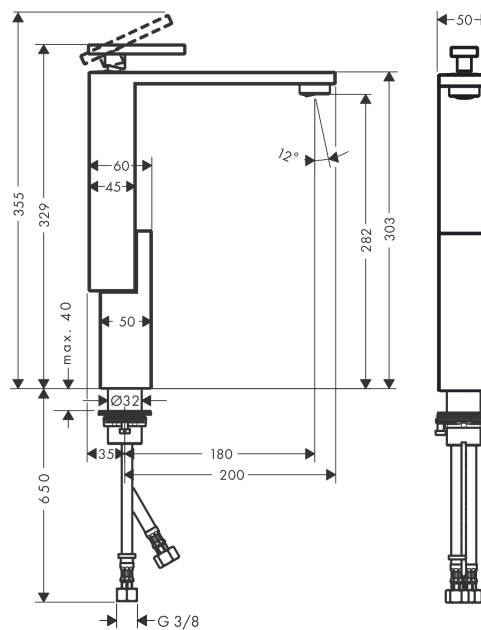

AXOR Edge

Смеситель для раковины, однорычажный, 280, со сливным клапаном Push-Open, с алмазной огранкой

Поверхности : хром Артикульный номер: 46031000

Описание

Характеристики

- состоит из: однорычажный смеситель для раковины, слив/перелив
- ComfortZone 280
- выступ 180 мм
- обычная струя
- расход воды при 3 барах: 4.6 л/мин
- M25 LS
- регулируемое ограничение температуры
- подходит для проточных водонагревателей
- сливной клапан Push-Open G 1 ¼
- материал сливного набора: металл
- вид соединения: соединительные шланги G ¾

Технология

Продукт

Чертеж

График расхода воды

- ① With flow limiter
- ② Без ограничитель расхода