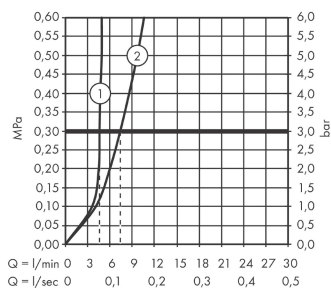

AXOR Edge

Смеситель для раковины, однорычажный, 280, со сливным клапаном Push-Open, с алмазной огранкой

Поверхности : хром Артикульный номер: 46031000

Описание

Характеристики

- состоит из: однорычажный смеситель для раковины, слив/перелив
- ComfortZone 280
- выступ 180 мм
- обычная струя
- расход воды при 3 барах: 4.6 л/мин
- M25 LS
- регулируемое ограничение температуры
- подходит для проточных водонагревателей
- сливной клапан Push-Open G 1 ¼
- материал сливного набора: металл
- вид соединения: соединительные шланги G ¾

Технология

Продукт

Чертеж

График расхода воды

- ① With flow limiter
- ② Без ограничитель расхода