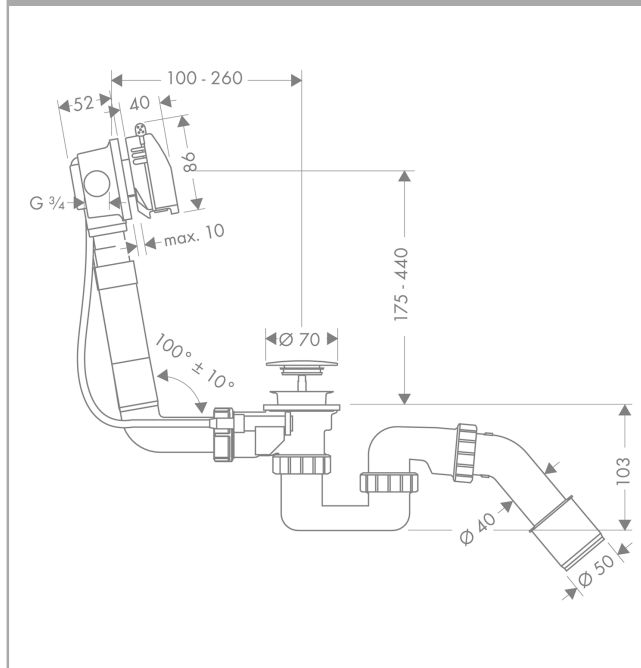

Exafill

Готовый набор: излив на ванну с набором для слива и перелива для стандартных ванн

Поверхности : хром   Артикульный номер: 58123000

Описание

Характеристики

- состоит из: сифон для ванны, скрытая часть, наружная часть
- подходит для стандартных ванн
- длина боуден-троса 520 мм
- соединение шланга для подачи воды слева и справа DN20

Продукт

Чертеж

График расхода воды