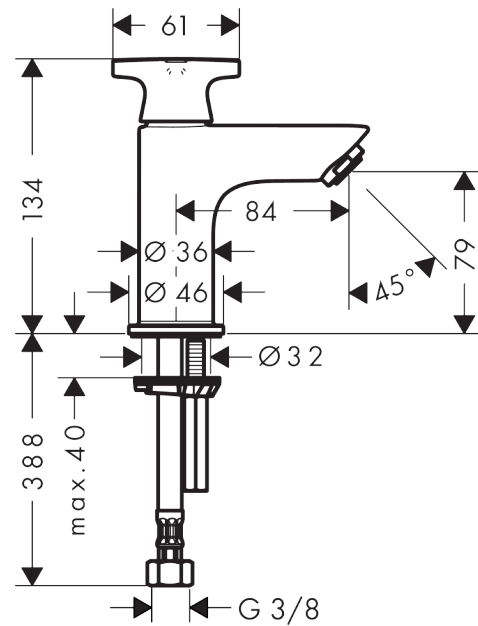

Logis Classic

Кран для холодной воды 70, без сливного набора

Поверхности : хром Артикульный номер: 71136000

Описание

Характеристики

- ComfortZone 70
- обычная струя
- расход воды при 3 барах: 5 л/мин
- с керамическим вентилем 90°
- вид соединения: соединительные шланги G 3/8

Технология

Продукт

Чертеж

График расхода воды