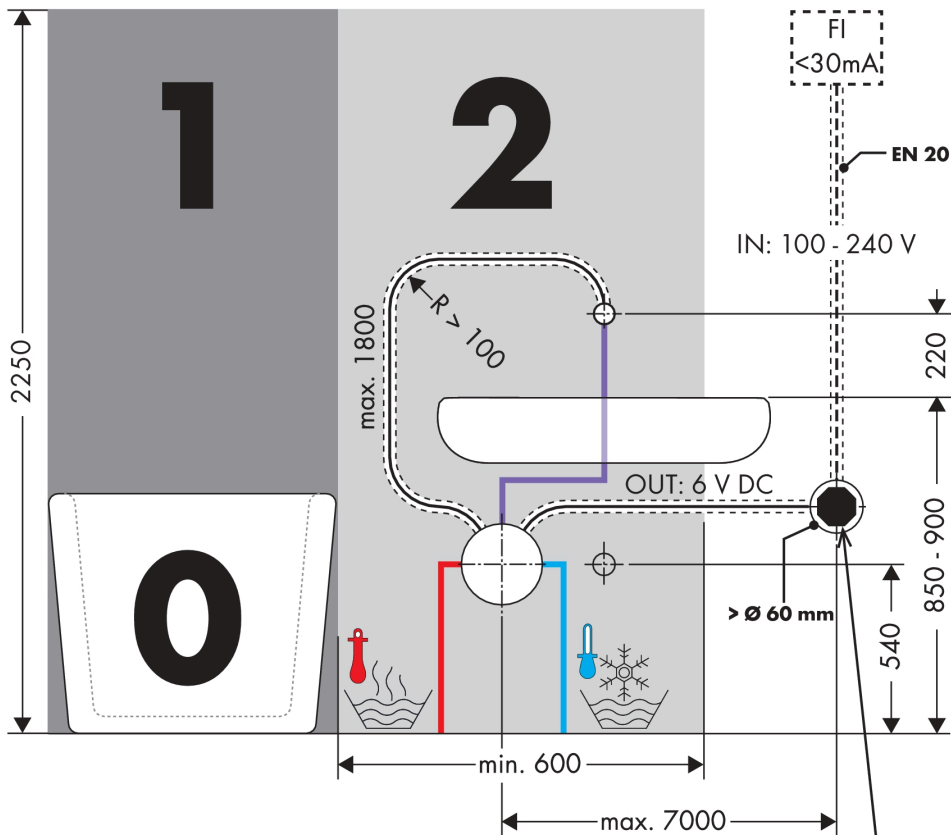

AXOR Uno

Электронный смеситель, настенный, с изливом 165 мм

Поверхности : полир. бронза Артикулный номер: 38119130

Пример монтажа