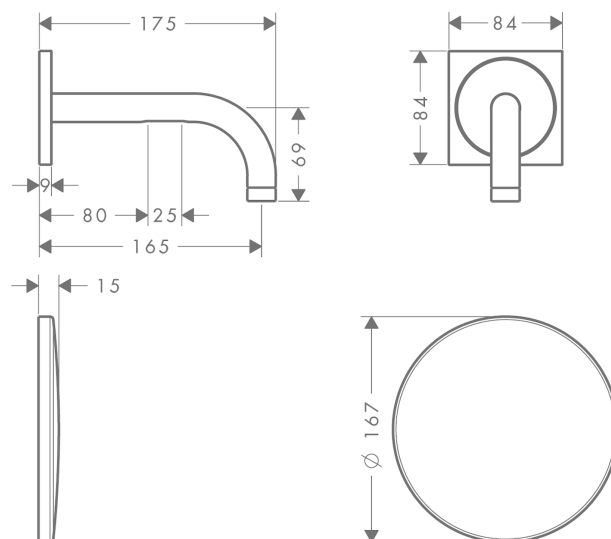

AXOR Uno

Электронный смеситель, настенный, с изливом 165 мм

Поверхности : полир. бронза Артикулный номер: 38119130

Описание

Характеристики

- выступ 165 мм
- обычная струя
- расход воды при 3 барах: 5 л/мин
- аэратор с защитой от вандализма
- температура регулируется посредством iBox
- инфракрасный электронный датчик, срабатывающий на приближение
- автоматическая адаптация инфракрасного датчика к окружающим условиям
- регулируемое оптическое расстояние для инфракрасного сенсора (5 положений)
- подключение к сети 230 В
- ручное прекращение подачи воды для чистки раковины
- для оптимального функционирования обратите внимание на то, чтобы минимальное расстояние с середины излива до заднего края раковины составляло 140 мм
- грязеулавливающие фильтры в соединительных шлангах

Технология

Продукт

Чертеж