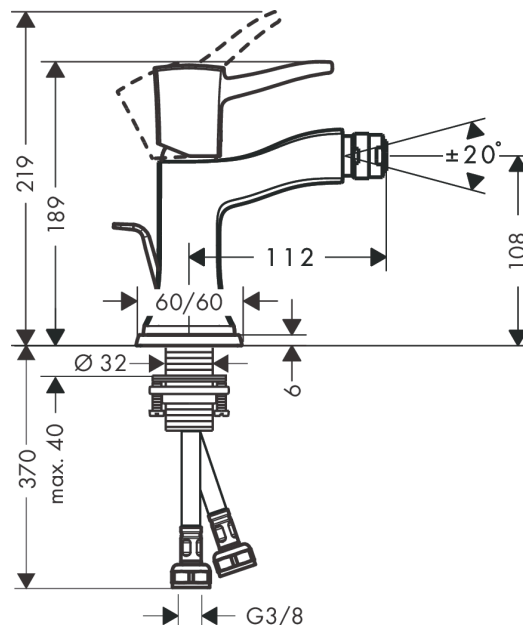

Metropol Classic

Смеситель для биде однорычажный, с рычаговой ручкой, со сливным гарнитуром

Поверхности : хром Артикулный номер: 31320000

Описание

Характеристики

- состоит из: однорычажный смеситель для биде, слив/перелив
- выступ 112 мм
- аэратор с шарнирным соединением
- обычная струя
- расход воды при 3 барах: 5 л/мин
- керамический узел смешивания
- регулируемое ограничение температуры
- подходит для проточных водонагревателей
- материал сливного набора: металл
- величина соединения DN15

Технология

Продукт

Чертеж

График расхода воды