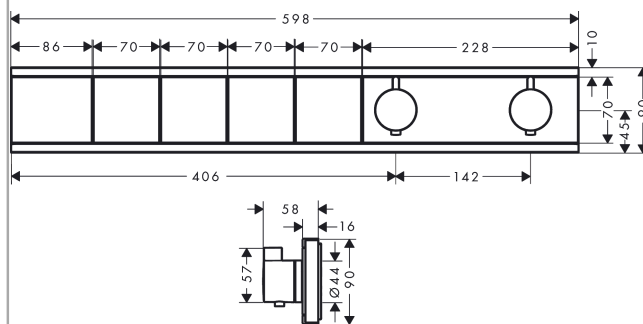

RainSelect

Термостат, скрытого монтажа, для 3 потребителей

Поверхности : матовый белый Артикулный номер: 15382700

15382700

Описание

Характеристики

- в зависимости от расхода и ситуации при установке, снижение расхода примерно на 50%, встроенная функция отключения
- 4 потребителя
- возможно одновременное включение нескольких потребителей
- кнопка включения/выключения Select для 4 потребителей
- картридж термостата, клапан Select
- мин. рабочее давление: 1 бар
- макс. рабочее давление: 10 бар
- предохранительный ограничитель при 40°C
- регулируемое ограничение температуры
- клапан обратного тока воды
- вид соединения: скрытая часть
- Термостат поставляется с кнопками ручной душ, PowderRain, Waterfall, Rain (широкая струя)

Технология

Продукт

Чертеж

RainSelect

Термостат, скрытого монтажа, для 3 потребителей

Поверхности : матовый белый Артикульный номер: **15382700**

Пример монтажа

RainSelect
1531218X / 15382XXX