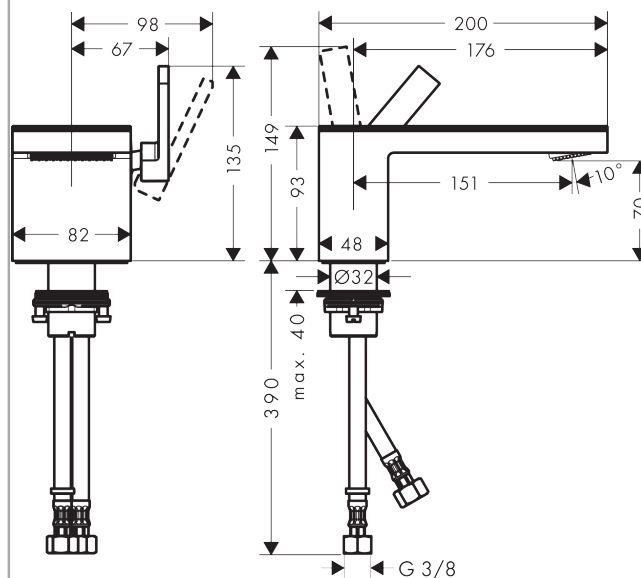

AXOR MyEdition

Смеситель для раковины, однорычажный, 70, со сливным клапаном Push-Open

Поверхности : зеркальный черный хром Артикулный номер: 47010600

Описание

Характеристики

- состоит из: однорычажный смеситель для раковины, плита, слив/перелив
- ComfortZone 70
- выступ 151 мм
- пластина из безопасного стекла
- PowderRain
- расход воды при 3 барах: 5 л/мин
- M25 LS
- регулируемое ограничение температуры
- с изолированной подачей воды
- подходит для проточных водонагревателей
- сливной клапан Push-Open G 1 ¼
- вид соединения: соединительные шланги G ¾

Технология

Награды за дизайн

Продукт

Чертеж

График расхода воды