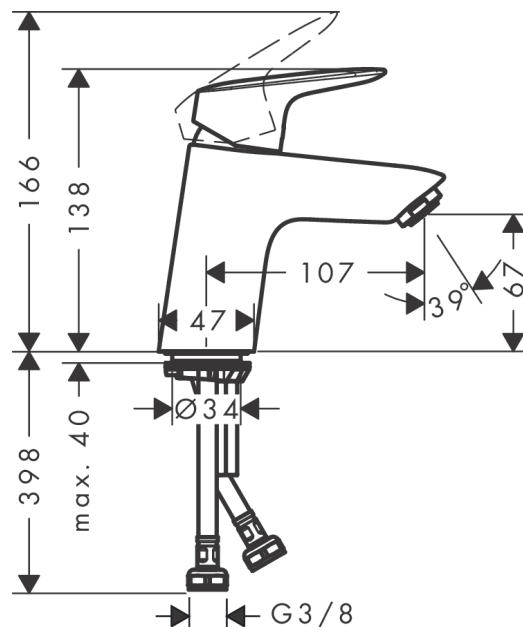

Logis

Смеситель для раковины 70, однорычажный, со сливным клапаном Push-Open

Поверхности : хром Артикулный номер: 71077000

Описание

Характеристики

- состоит из: однорычажный смеситель для раковины, слив/перелив
- ComfortZone 70
- выступ 107 мм
- обычная струя
- расход воды при 3 барах: 5 л/мин
- керамический узел смешивания
- регулируемое ограничение температуры
- подходит для проточных водонагревателей
- сливной клапан Push-Open G 1 ¼
- материал сливного набора: синтетический
- вид соединения: соединительные шланги G ¾

Технология

Награды за дизайн

reddot award 2014
winner

Продукт

Чертеж

График расхода воды