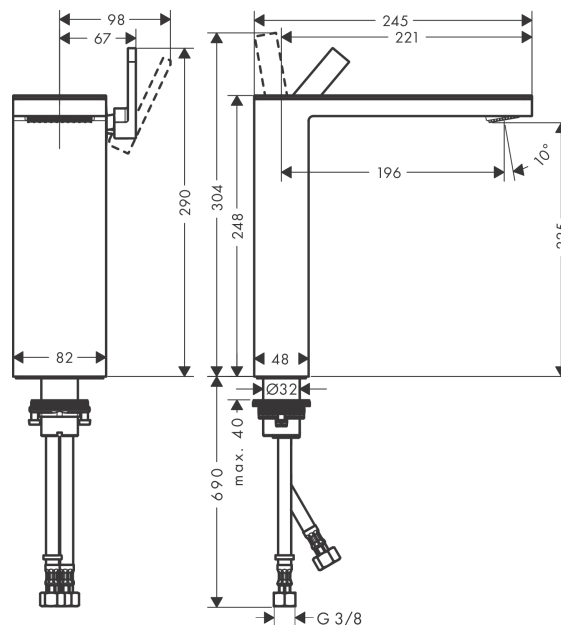

AXOR MyEdition

Смеситель для раковины, однорычажный, 230, со сливным клапаном Push-Open

Поверхности : зеркальный хром Артикулный номер: 47020000

Описание

Характеристики

- состоит из: однорычажный смеситель для раковины, плита, слив/перелив
- ComfortZone 230
- выступ 196 мм
- пластина из безопасного стекла
- PowderRain
- расход воды при 3 барах: 5 л/мин
- M25 LS
- регулируемое ограничение температуры
- с изолированной подачей воды
- подходит для проточных водонагревателей
- сливной клапан Push-Open G 1 ¼
- вид соединения: соединительные шланги G ¾
- рукоятка расположена в верхней части корпуса (обычно для раковин в форме таза)

Технология

Награды за дизайн

Продукт

Чертеж

AXOR MyEdition

Смеситель для раковины, однорычажный, 230, со сливным клапаном Push-Open

Поверхности : зеркальный хром Артикулный номер: 47020000

График расхода воды