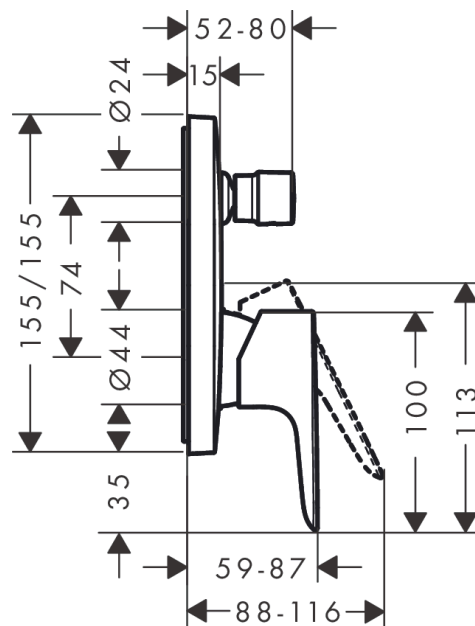

Talis E

Смеситель для ванны, однорычажный, СМ, со встроенной защитной комбинацией
 Поверхности : **шлиф. бронза** Артикульный номер: **71474140**

Описание

Характеристики

- вид соединения: скрытая часть
- керамический узел смешивания
- регулируемое ограничение температуры
- с переключателем вакуумного типа

Продукт

Чертеж

График расхода воды